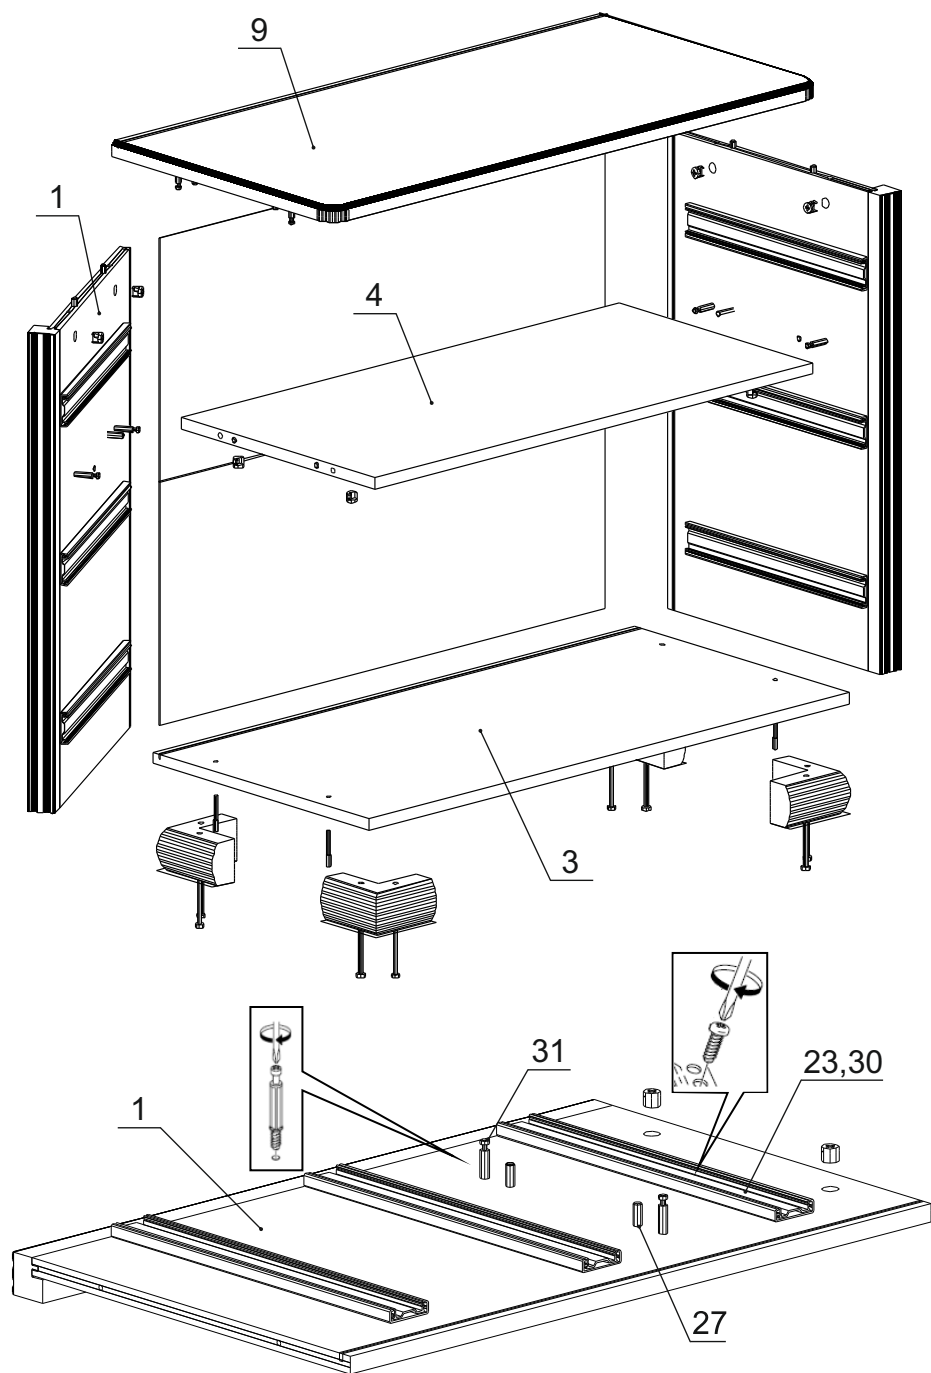

Инструкция по сборке шкафа «Флора»