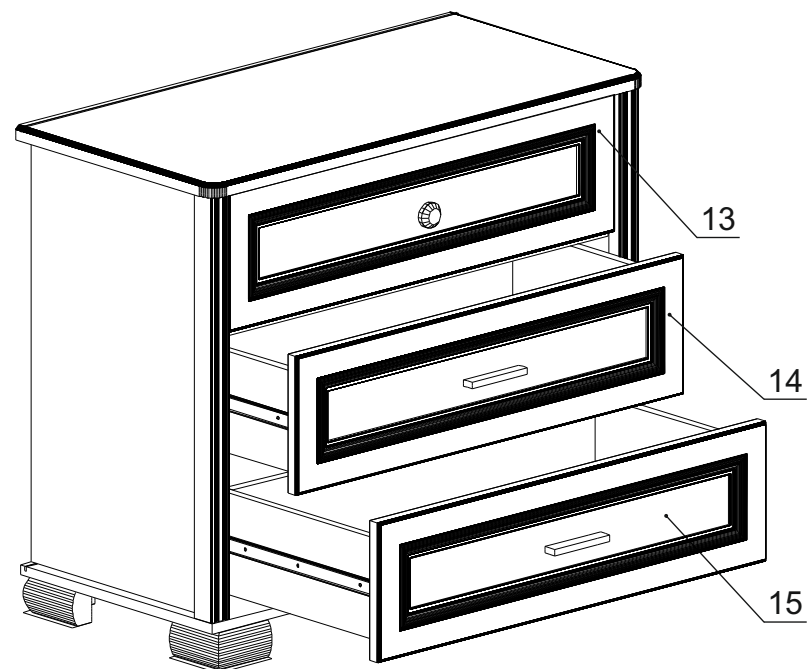

Детали на комод № 908

| Спецификация деталей № 908 | | | | |
|----------------------------|-------------------------|---------|------|-------|
| № | Наименование | Размер | Кол. | Пакет |
| 1 | Боковина левая | 672x400 | 1 | 2 |
| 2 | Боковина правая | 672x400 | 1 | 2 |
| 3 | Дно | 879x428 | 1 | 1 |
| 4 | Горизонт | 801x384 | 1 | 1 |
| 5 | Стенка ящика левая | 350x160 | 3 | 2 |
| 6 | Стенка ящика правая | 350x160 | 3 | 2 |
| 7 | Задняя стенка ящика | 743x160 | 3 | 1 |
| 8 | Дно ящика | 743x334 | 3 | 1 |
| 9 | Крышка R | 897x438 | 1 | 1 |
| 12 | Задняя стенка (склейка) | 813x343 | 2 | 1 |
| 13 | Фасад верхний | 796x220 | 1 | 1 |
| 14 | Фасад средний | 796x220 | 1 | 1 |
| 15 | Фасад нижний | 796x220 | 1 | 1 |