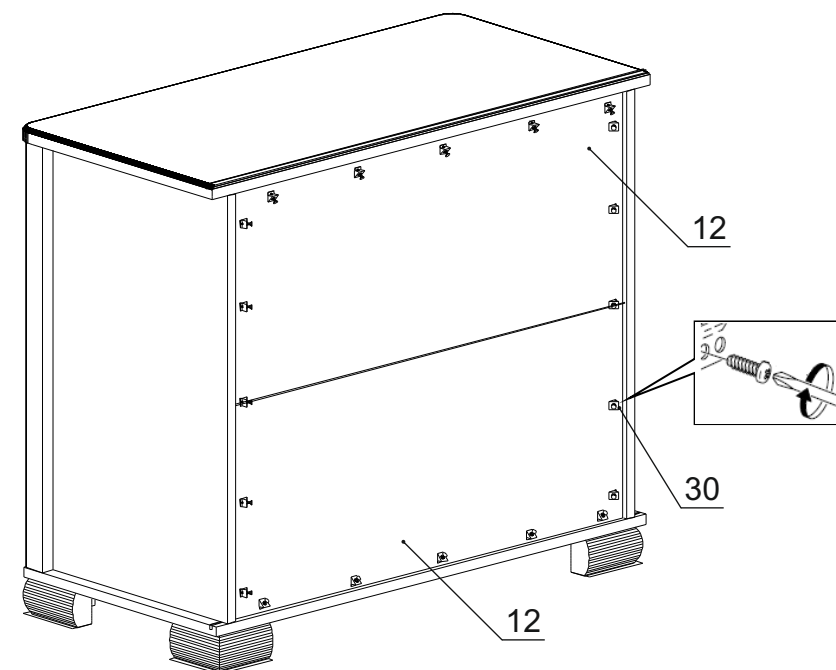

Детали на комод № 908

| Спецификация деталей № 908 | | | | |
|----------------------------|-------------------------|---------|------|-------|
| № | Наименование | Размер | Кол. | Пакет |
| 1 | Боковина левая | 672x400 | 1 | 2 |
| 2 | Боковина правая | 672x400 | 1 | 2 |
| 3 | Дно | 879x428 | 1 | 1 |
| 4 | Горизонт | 801x384 | 1 | 1 |
| 5 | Стенка ящика левая | 350x160 | 3 | 2 |
| 6 | Стенка ящика правая | 350x160 | 3 | 2 |
| 7 | Задняя стенка ящика | 743x160 | 3 | 1 |
| 8 | Дно ящика | 743x334 | 3 | 1 |
| 9 | Крышка R | 897x438 | 1 | 1 |
| 12 | Задняя стенка (склейка) | 813x343 | 2 | 1 |
| 13 | Фасад верхний | 796x220 | 1 | 1 |
| 14 | Фасад средний | 796x220 | 1 | 1 |
| 15 | Фасад нижний | 796x220 | 1 | 1 |