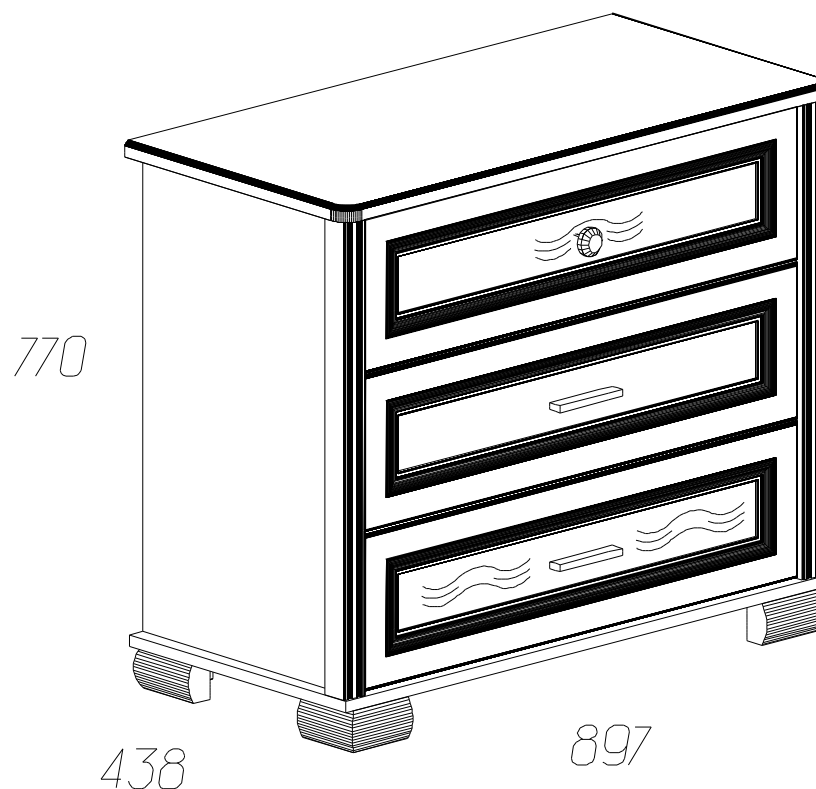

6. После сборки изделие установить на ровной горизонтальной поверхности, во избежание перекоса и падения изделия, при необходимости, использовать дополнительное крепление к поверхностям помещения.

Гарантийные обязательства

Предприятие-изготовитель гарантирует соответствие изделия требованиям ГОСТ 16371-2014 при соблюдении условий транспортировки, сборки, эксплуатации и хранения.

Гарантийный срок эксплуатации - 24 месяца. Срок исчисляется со дня продажи мебели.

Претензии по комплектности и качеству должны направляться покупателем в магазин, где была приобретена мебель.

Гарантия не распространяется на мебель, имеющую механические повреждения, возникающие при транспортировке, в процессе неправильной сборки и эксплуатации и дефекты, возникающие при неправильном уходе.

Сборка изделия должна производиться квалифицированными специалистами.

Предприятие оставляет за собой право вносить изменения в конструкцию набора. Срок службы изделия - 10 лет.

Фирма-производитель оставляет за собой право на изменения изделия в целях его усовершенствования, которые не ухудшают потребительские качества товара

Паспорт изделия

Набор мебели для детской комнаты 2.44.908.142

«Флора»

Комод № 908

95736.18.000

Производитель: ООО «Яна», Россия, 346714, Ростовская обл, Аксайский р-н, ст. Грушевская, ул. Данилова, 1, www.yanamebel.ru