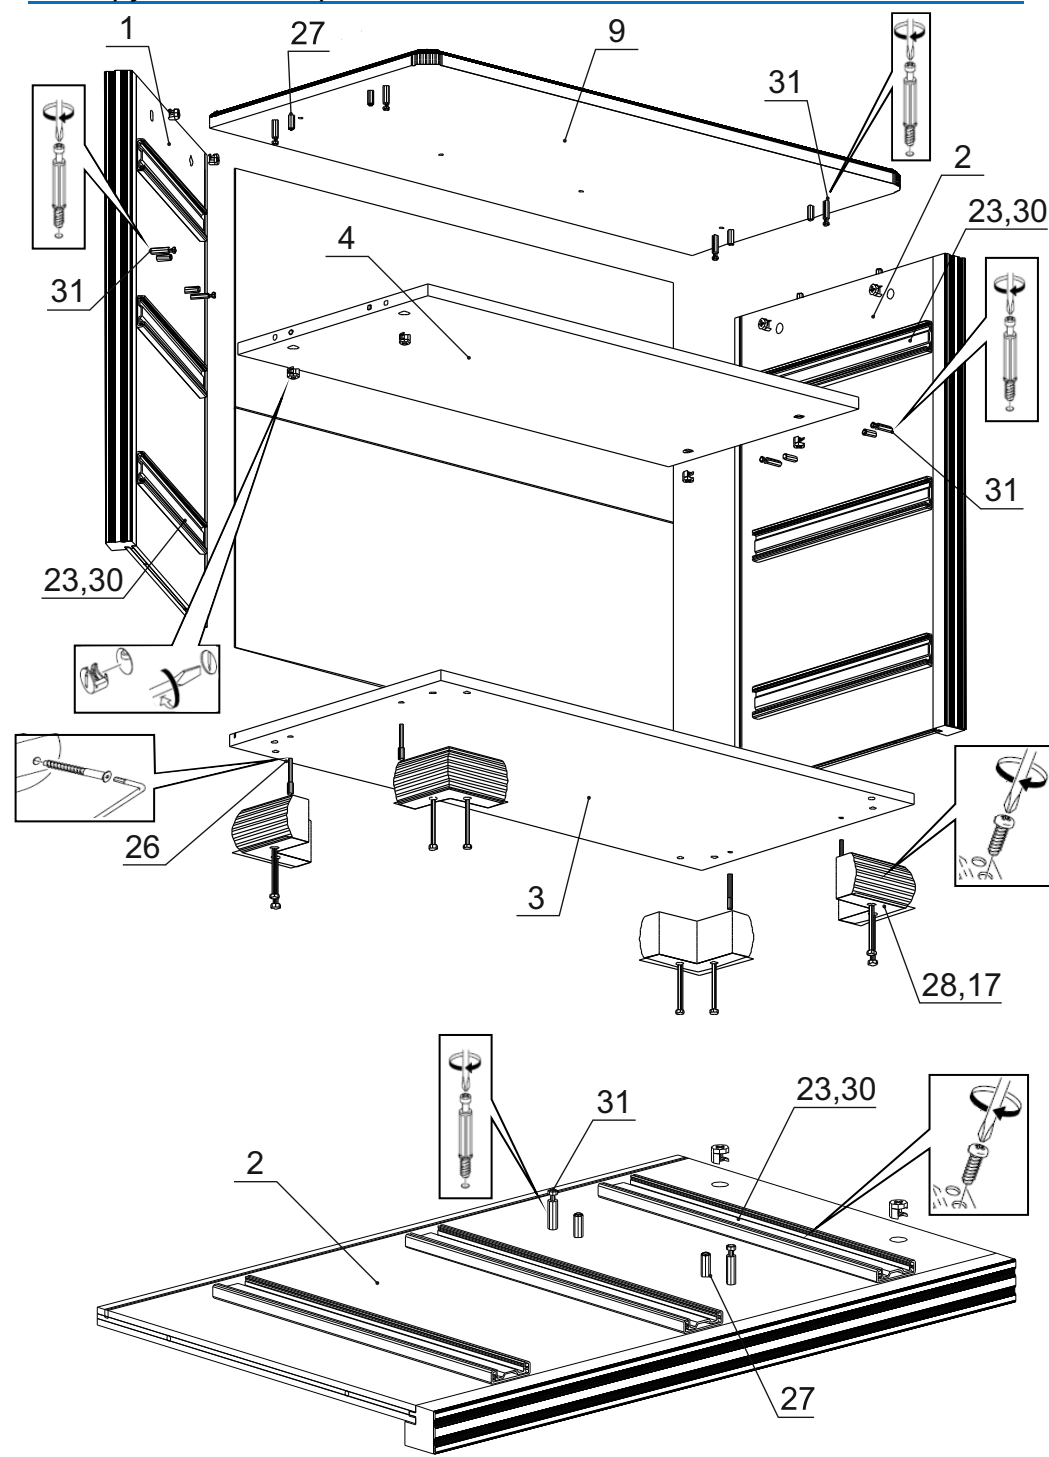

Инструкция по сборке шкафа «Флора»