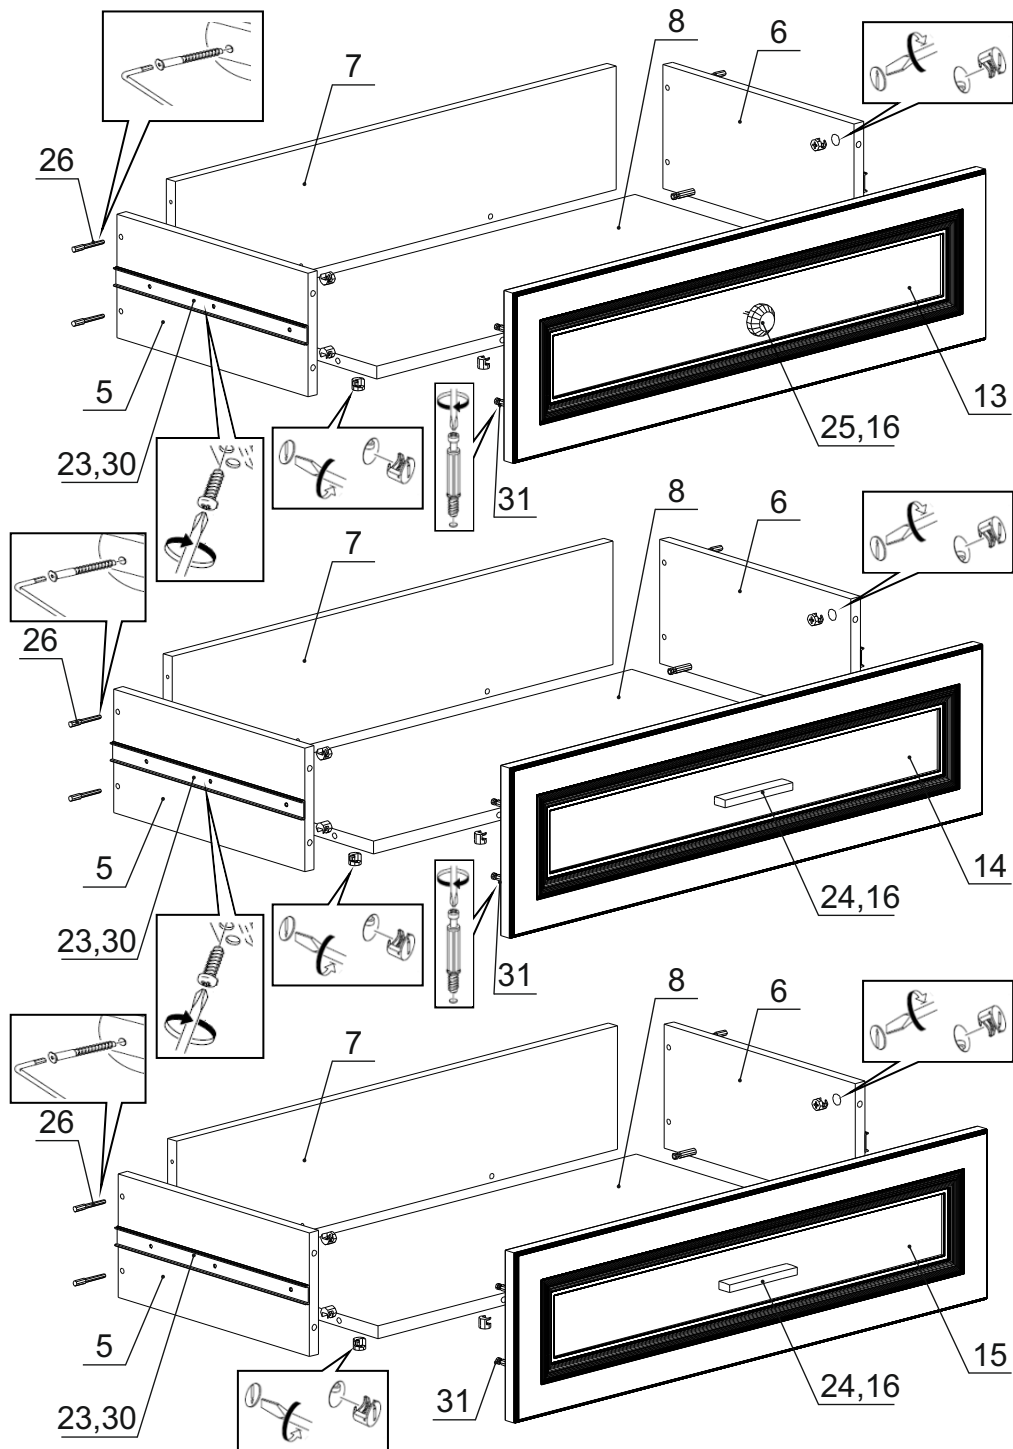

Фурнитура на стол № 908

№	Наименование	Кол.
16	Винт 4x10	5
17	Винт М6х65 DIN 7985	8
18	Заглушка для стяжки белая	22
19	Заглушка для эксцентриковой стяжки белая	38
20	Инструкция	1
21		
22	Ключ шестигранный	1
23	Шариковые направляющие DB4501Zn-350 BOYARD	3
24	Ручка FS 135096 Золото прованс 1013	2
25	Ручка кнопка FB 023 000 Золото прованс	1
26	Стяжка 7x50	22
27	Шкант 8x30	8
28	Опора SY 1170 (H60) краска	4
29	Уголок мебельный крепления задней стенки с саморезом	20
30	Шуруп 4x16	18
31	Эксцентрик Rastex 15 с дюбелем DU 232	38